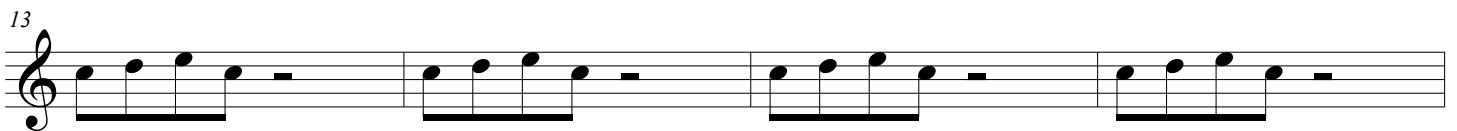

blues ex 1

David Sauzay

Sensation des 2 mesures avec une phrase courte(module de 4 notes)

module repeté pour la sensation de groove

Utilisation du module avec remplissage simple : phrase blues,toujours la meme