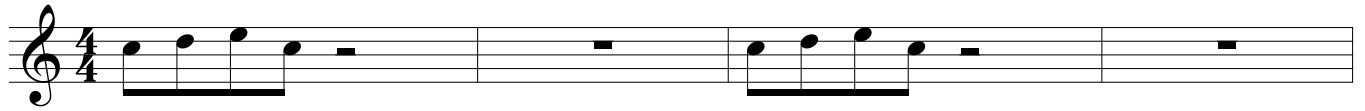

blues ex 1

David Sauzay

Sensation des 2 mesures avec une phrase courte(module de 4 notes)

module repeté pour la sensation de groove

Utilisation du module avec remplissage simple : phrase blues,toujours la meme